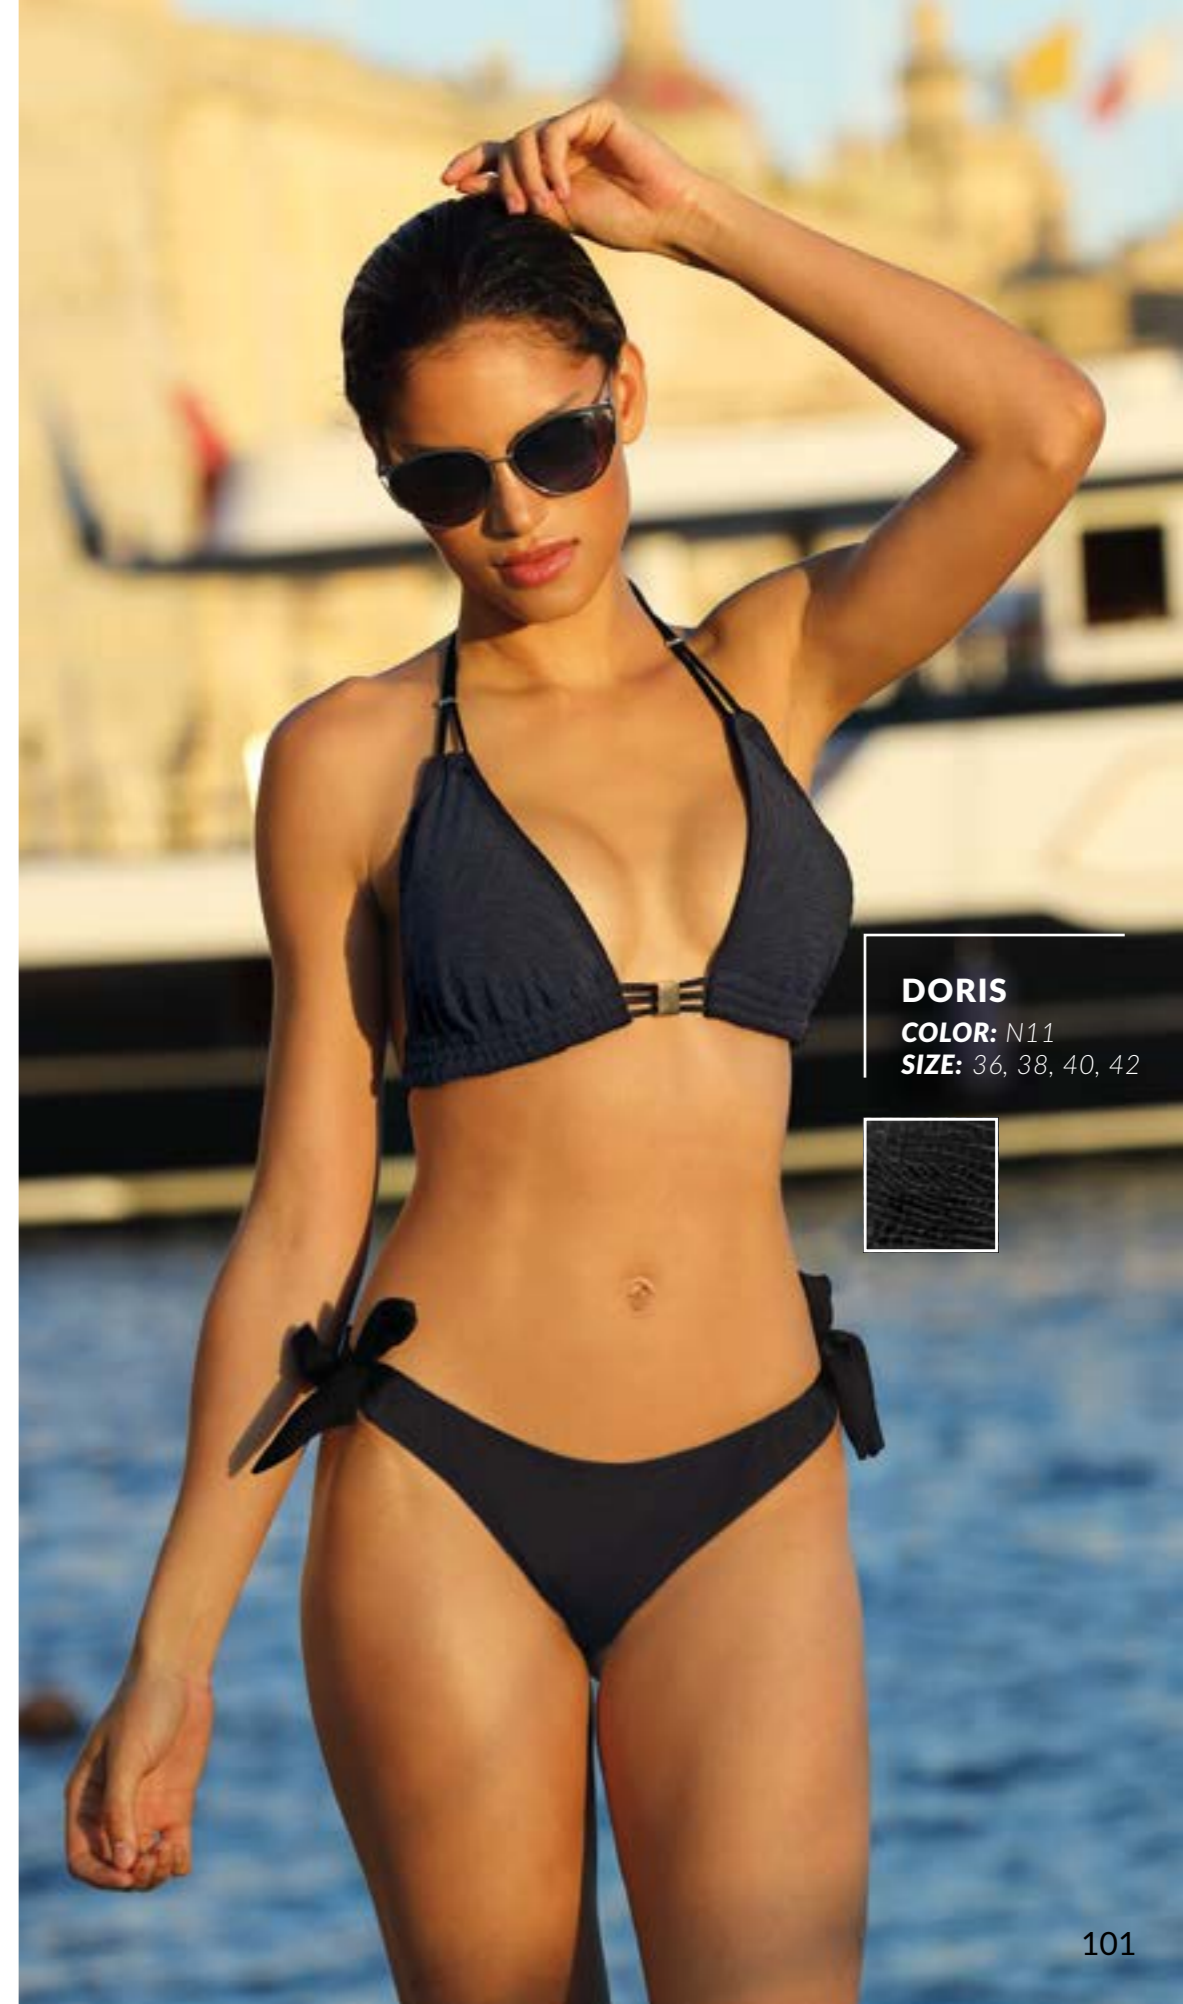

DORIS

COLOR: N11

SIZE: 36, 38, 40, 42